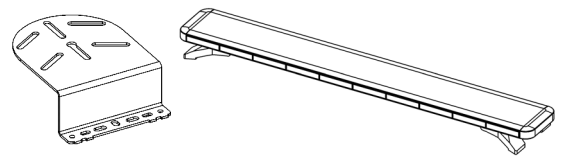

Light bar kit Doblò 10-21 H1 (front/rear)

2 x 62890      19793-04

2 x R6288      4 x M6x20      R6600

= 9.7 kg

Max.

1

2

3