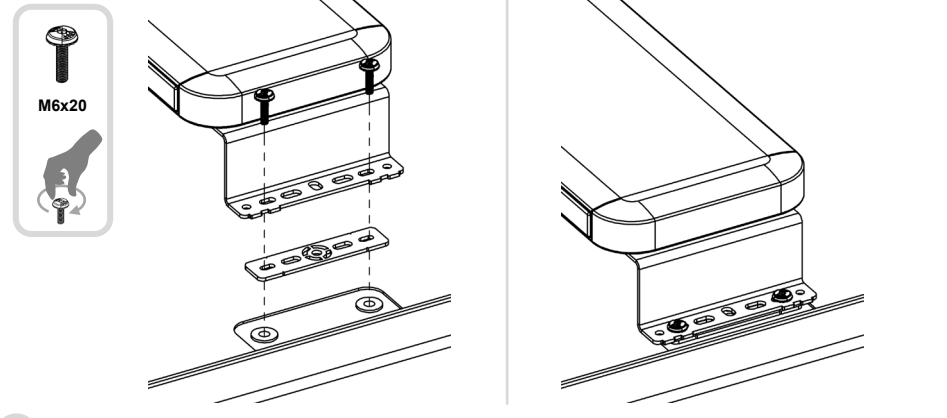

Light bar kit Doblò 10-21 H1 (front/rear)

2 x 62890      19793-04

2 x R6288      4 x M6x20      R6600

= 9.7 kg

Max.

1

2

3