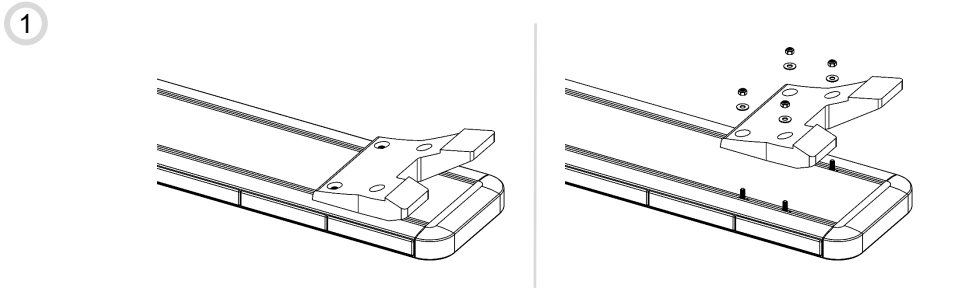

Light bar kit Doblò 10-21 H1 (front/rear)

2 x 62890      19793-04

2 x R6288      4 x M6x20      R6600

= 9.7 kg

Max.

1

2

3