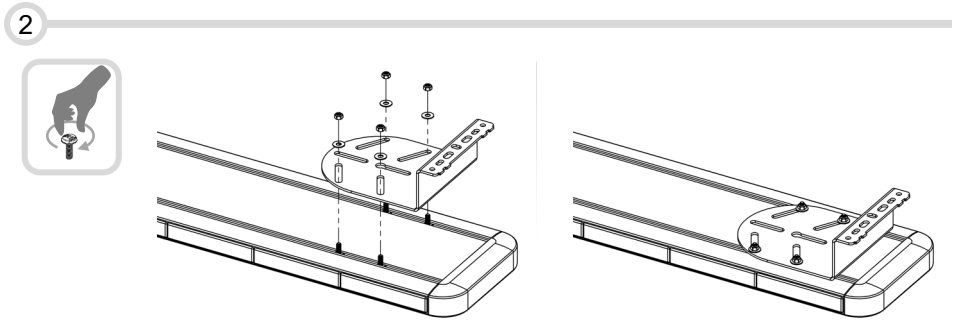

Light bar kit Doblò 10-21 H1 (front/rear)

2 x 62890      19793-04

2 x R6288      4 x M6x20      R6600

= 9.7 kg

Max.

1

2

3