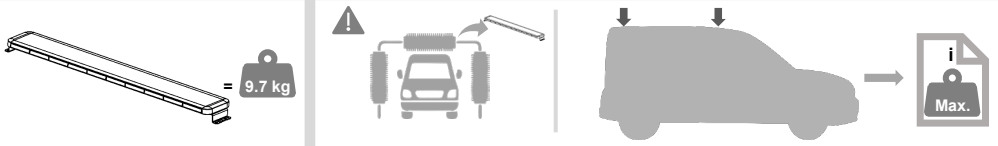

Light bar kit Doblò 10-21 H1 (front/rear)

2 x 62890      19793-04

2 x R6288      4 x M6x20      R6600

= 9.7 kg

Max.

1

2

3