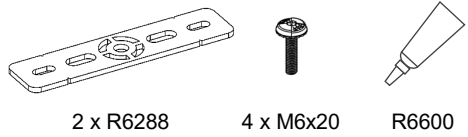

Light bar kit Doblò 10-21 H1 (front/rear)

2 x 62890      19793-04

2 x R6288      4 x M6x20      R6600

= 9.7 kg

Max.

1

2

3