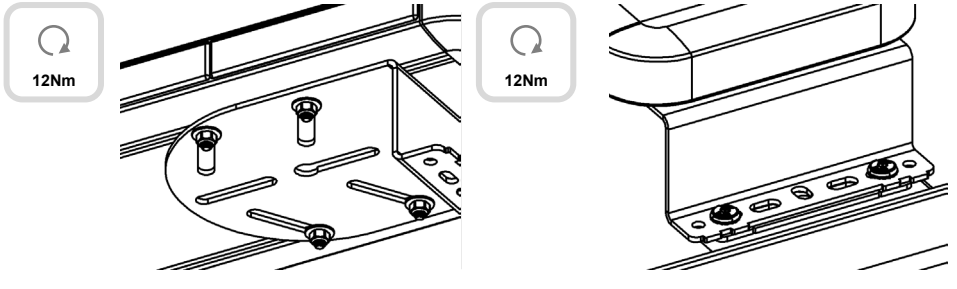

Light bar kit Doblò 10-21 H1 (front/rear)

2 x 62890   19793-04

2 x R6288   4 x M6x20   R6600

= 9.7 kg

Max.

1

2

3

M6x20

4

12Nm

12Nm